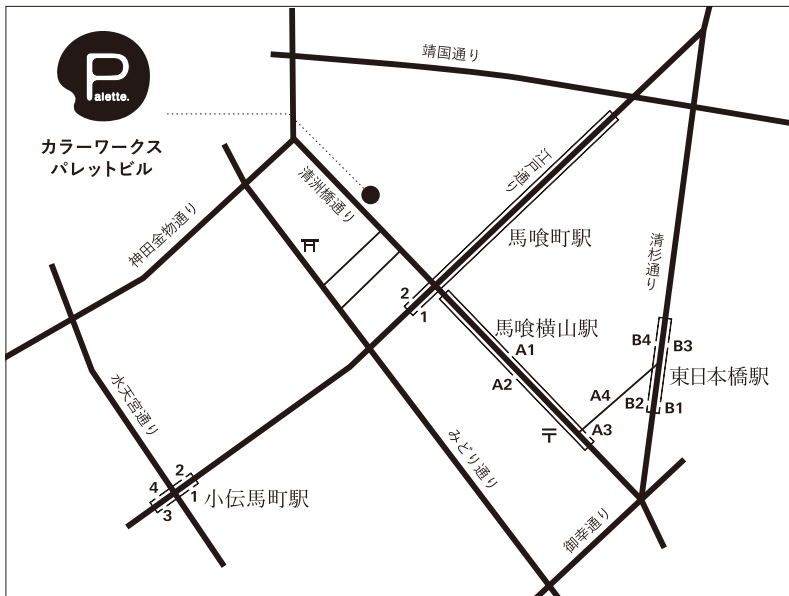

TEL:03-3864-0810

FAX:03-3864-3375

ACCESS

都営新宿線「馬喰横山駅(出口2)」徒歩2分

JR総武線「馬喰町駅(出口2)」徒歩3分

都営浅草線「東日本橋駅(出口A1)」徒歩5分

地下鉄日比谷線「小伝馬町駅」徒歩5分

COLORWORKS